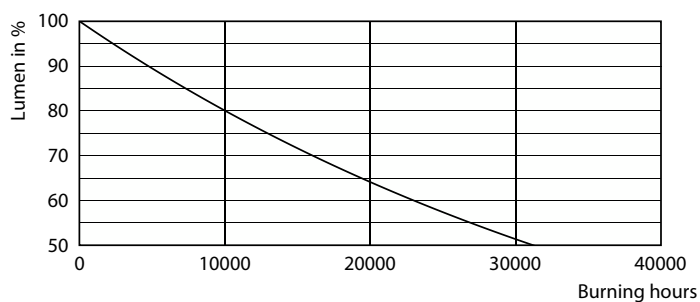

## Fotometriske data

LEDspots Corepro 9W PAR38 E27 827 25D-ADL

## Levetid

Life Expectancy Diagram

Lumen Maintenance Diagram