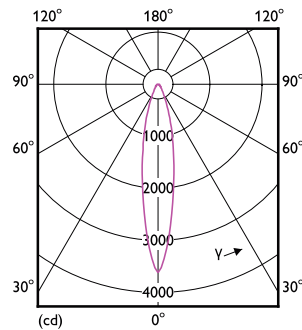

LEDspots Corepro 9W PAR38 E27 827 25D-LDD