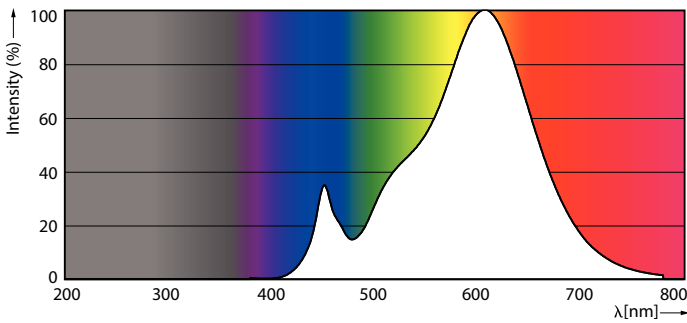

Fotometriske data

LEDspots Corepro 9W PAR38 E27 827 25D-POC