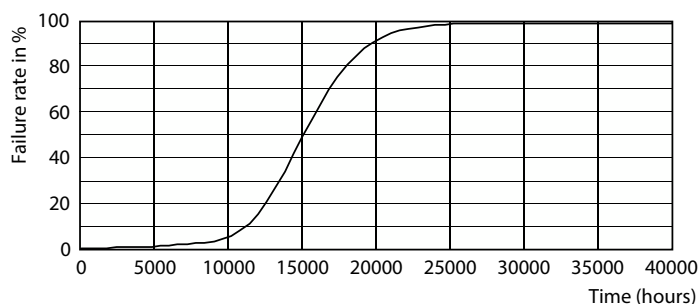

CorePro LEDspot PAR

Fotometriske data

LEDspots Corepro 9W PAR38 E27 827 25D-ADL

Levetid

Life Expectancy Diagram